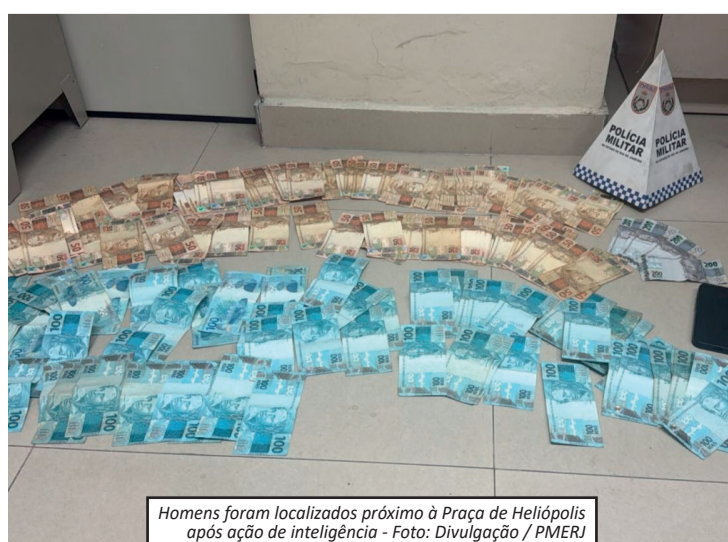

A Receita Federal apreendeu 32 canetas emagrecedoras irregulares no Rio de Janeiro nos dois primeiros meses de 2026. Parte foi encontrada no Aeroporto Internacional Tom Jobim. Em outra ação, a Polícia Civil interceptou ônibus com substâncias vindas do Paraguai em Duque de Caxias. Um casal foi preso. O aumento das apreensões acende alerta sobre comércio ilegal de medicamentos no país.

Pais são presos suspeitos de agredir bebê de 52 dias em Nova Iguaçu

A Polícia Civil prendeu, nesta terça-feira (14), os pais de uma bebê de apenas 52 dias suspeitos de agredir-la

em Nova Iguaçu, na Baixada Fluminense. A prisão foi realizada por agentes da Delegacia da Criança

e do Adolescente Vítima (DCAV), dentro da unidade de saúde onde a criança está internada.

A bebê deu entrada no Hospital Geral de Nova Iguaçu, na Posse, em estado gravíssimo, apresentando diversas lesões. De acordo com laudos médicos, foram constatadas fraturas nas costelas, além de hemorragia intracraniana.

Segundo a delegada responsável pelo caso, Maria Luiza Machado, os exames indicam que as agressões não são recentes. “*Há lesões antigas e recentes, o que aponta que essa criança vinha sendo vítima de*

violência desde o nascimento”, afirmou.

A delegada também informou que a bebê apresentava lesões na região anal, o que levanta a suspeita de violência sexual grave. Os pais foram presos em flagrante na própria unidade hospitalar e estão à disposição da Justiça. As investigações seguem em andamento para esclarecer todas as circunstâncias do caso.

De acordo com a polícia, o pai já possuía antecedente criminal por tortura contra outro filho, pelo qual teria cumprido pena em 2021. O estado de saúde da criança é considerado crítico.

EUA divulgam foto de Ramagem após ser preso pelo ICE